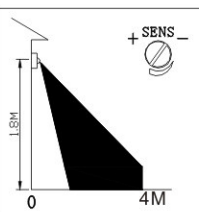

GLOBO

LIGHTING

www.globo-lighting.com

32015S / 32015BSS
32016S / 32016BSS

1 x max 60W E27
230V~ 50Hz

GLOBO Handels GmbH
Gewerbestr. 3
A-9184 Sankt Peter
AUSTRIA