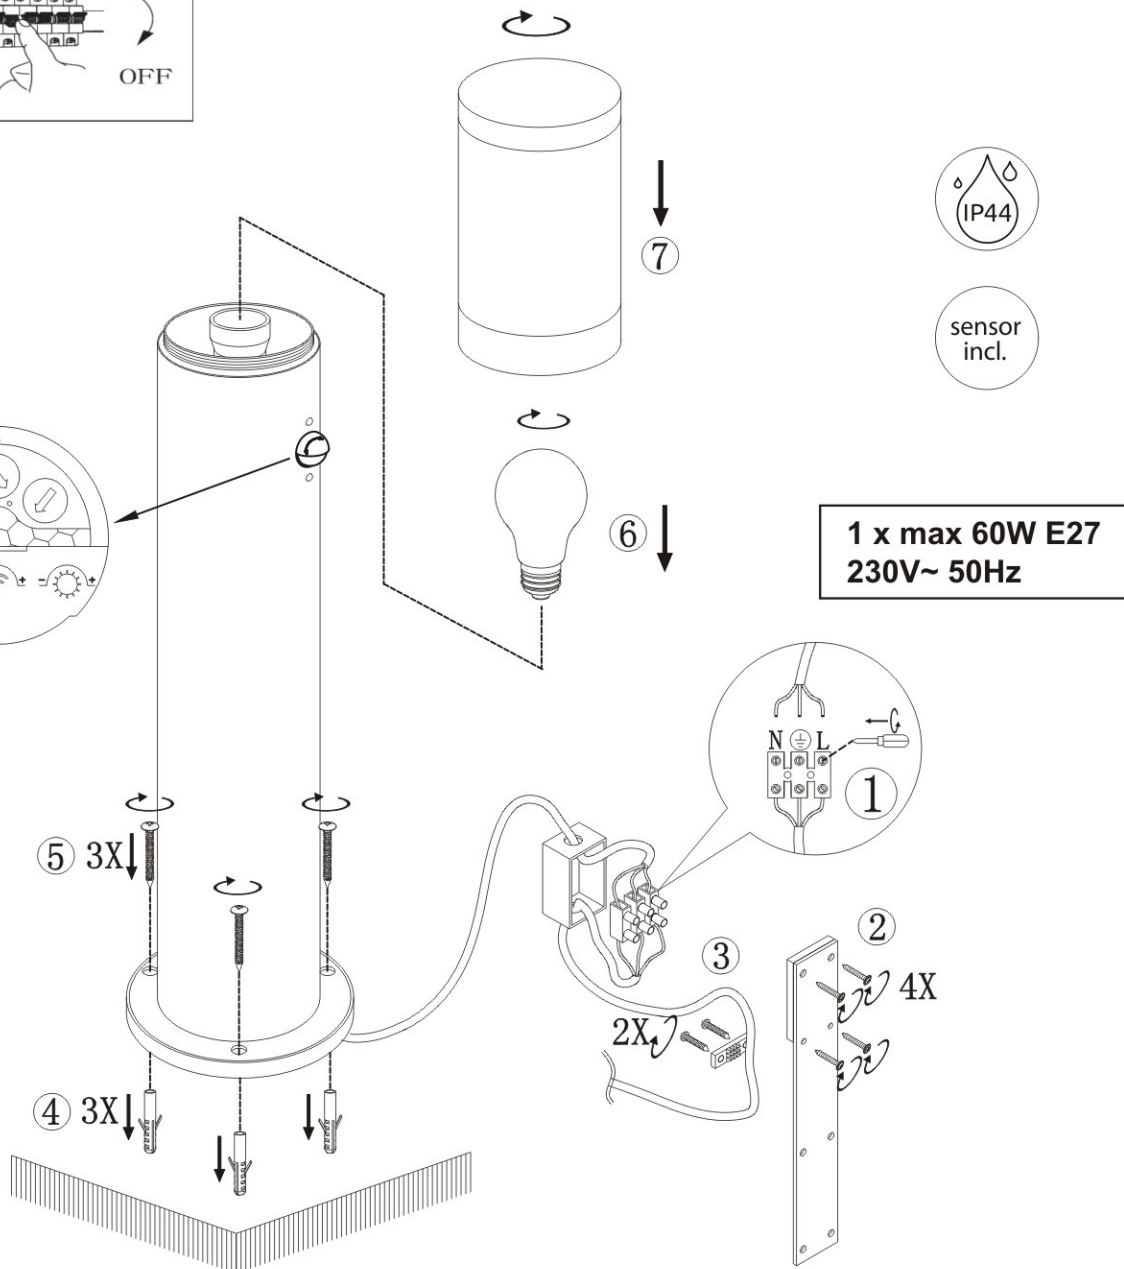

GLOBO

LIGHTING

www.globo-lighting.com

32015S / 32015BSS
32016S / 32016BSS

1 x max 60W E27
230V~ 50Hz

GLOBO Handels GmbH
Gewerbestr. 3
A-9184 Sankt Peter
AUSTRIA