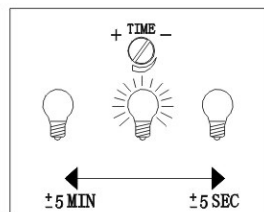

GLOBO

LIGHTING

www.globo-lighting.com

32015S / 32015BSS
32016S / 32016BSS

1 x max 60W E27
230V~ 50Hz

GLOBO Handels GmbH
Gewerbestr. 3
A-9184 Sankt Peter
AUSTRIA