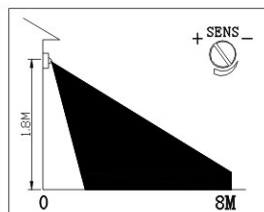

GLOBO

LIGHTING

www.globo-lighting.com

32015S / 32015BSS
32016S / 32016BSS

1 x max 60W E27
230V~ 50Hz

GLOBO Handels GmbH
Gewerbestr. 3
A-9184 Sankt Peter
AUSTRIA