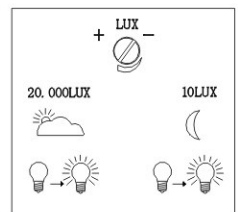

GLOBO

LIGHTING

www.globo-lighting.com

32015S / 32015BSS
32016S / 32016BSS

1 x max 60W E27
230V~ 50Hz

GLOBO Handels GmbH
Gewerbestr. 3
A-9184 Sankt Peter
AUSTRIA