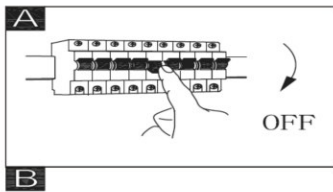

GLOBO

LIGHTING

www.globo-lighting.com

32015S / 32015BSS
32016S / 32016BSS

1 x max 60W E27
230V~ 50Hz

GLOBO Handels GmbH
Gewerbestr. 3
A-9184 Sankt Peter
AUSTRIA