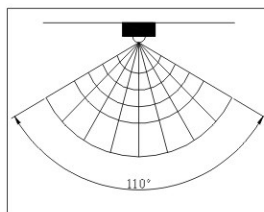

GLOBO

LIGHTING

www.globo-lighting.com

32015S / 32015BSS
32016S / 32016BSS

1 x max 60W E27
230V~ 50Hz

GLOBO Handels GmbH
Gewerbestr. 3
A-9184 Sankt Peter
AUSTRIA